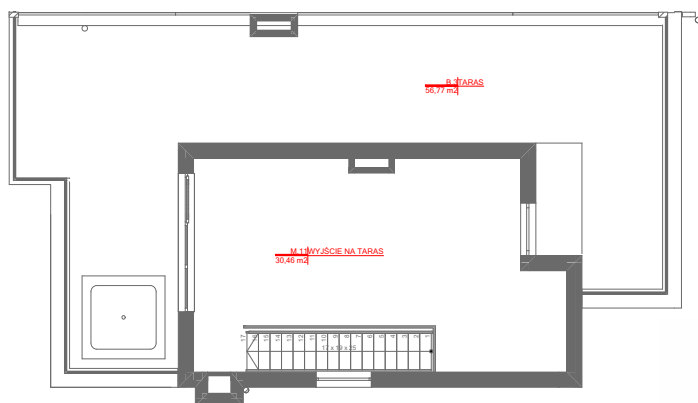

POWIERZCHNIA: 205 m²
 CENA m²: 11,988.15 zł brutto
 CENA: 2 457 570 zł brutto

Parter

powierzchnia

Salon + aneks kuchenny	39,59 m ²
Komunikacja	12,13 m ²
Łazienka	2,11 m ²
Garaż	31,44 m ²
Pomieszczenie techniczne	3,31 m ²

suma powierzchni mieszkalnej 88,58 m²

Piętro I

powierzchnia

Pokój 1	9,01 m ²
Łazienka	9,65 m ²
Balkon	4,91 m ²
Pokój 2	15,47 m ²
Komunikacja	13,37 m ²
Łazienka	3,92 m ²
Pokój 3	15,55 m ²
Pokój 4	19,26 m ²
Balkon	4,82 m ²

suma powierzchni mieszkalnej 86,23 m²

suma powierzchni balkonowej (9,73 m²)

Piętro II

powierzchnia

Pokój	30,46 m ²
Taras	56,77 m ²

suma powierzchni mieszkalnej 30,46 m²

suma powierzchni tarasowej (56,77 m²)