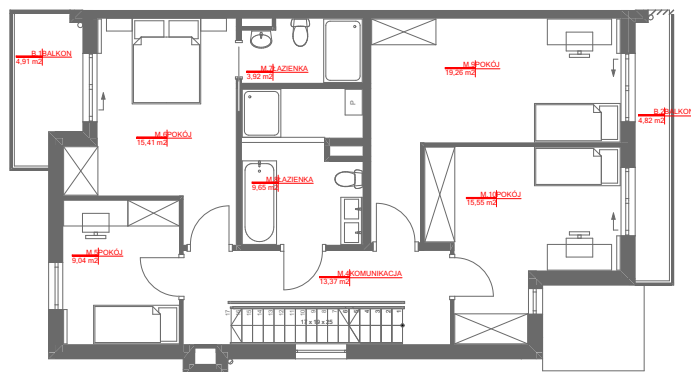

POWIERZCHNIA: 205 m²
 CENA m²: 11,988.15 zł brutto
 CENA: 2 457 570 zł brutto

Parter

powierzchnia

Salon + aneks kuchenny	39,59 m ²
Komunikacja	12,13 m ²
Łazienka	2,11 m ²
Garaż	31,44 m ²
Pomieszczenie techniczne	3,31 m ²

suma powierzchni mieszkalnej 88,58 m²

Piętro I

powierzchnia

Pokój 1	9,01 m ²
Łazienka	9,65 m ²
Balkon	4,91 m ²
Pokój 2	15,47 m ²
Komunikacja	13,37 m ²
Łazienka	3,92 m ²
Pokój 3	15,55 m ²
Pokój 4	19,26 m ²
Balkon	4,82 m ²

suma powierzchni mieszkalnej 86,23 m²

suma powierzchni balkonowej (9,73 m²)

Piętro II

powierzchnia

Pokój	30,46 m ²
Taras	56,77 m ²

suma powierzchni mieszkalnej 30,46 m²

suma powierzchni tarasowej (56,77 m²)