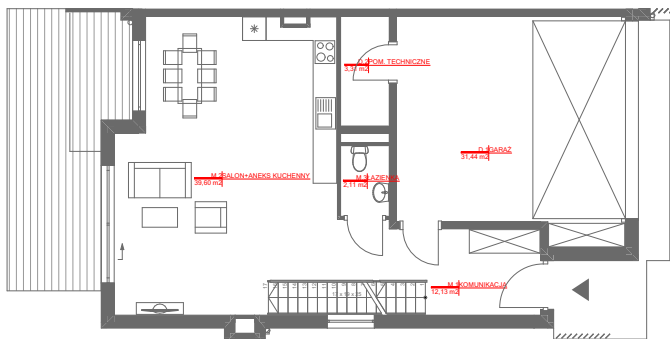

POWIERZCHNIA: 205 m²
 CENA m²: 11,988.15 zł brutto
 CENA: 2 457 570 zł brutto

Parter

powierzchnia

Salon + aneks kuchenny	39,59 m ²
Komunikacja	12,13 m ²
Łazienka	2,11 m ²
Garaż	31,44 m ²
Pomieszczenie techniczne	3,31 m ²

suma powierzchni mieszkalnej 88,58 m²

Piętro I

powierzchnia

Pokój 1	9,01 m ²
Łazienka	9,65 m ²
Balkon	4,91 m ²
Pokój 2	15,47 m ²
Komunikacja	13,37 m ²
Łazienka	3,92 m ²
Pokój 3	15,55 m ²
Pokój 4	19,26 m ²
Balkon	4,82 m ²

suma powierzchni mieszkalnej 86,23 m²

suma powierzchni balkonowej (9,73 m²)

Piętro II

powierzchnia

Pokój	30,46 m ²
Taras	56,77 m ²

suma powierzchni mieszkalnej 30,46 m²

suma powierzchni tarasowej (56,77 m²)