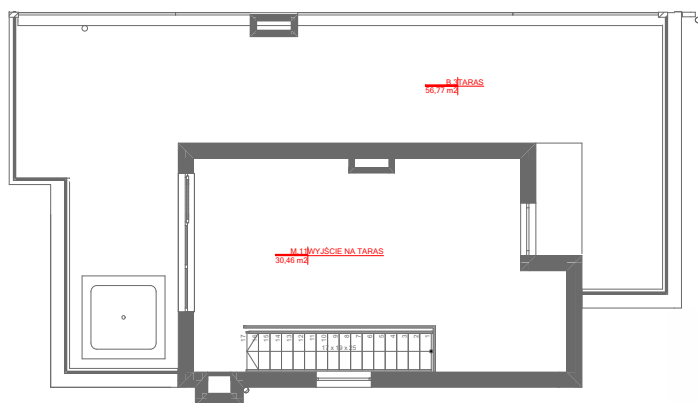

Parter

powierzchnia

Salon + aneks kuchenny	39,59 m ²
Komunikacja	12,13 m ²
Łazienka	2,11 m ²
Garaż	31,44 m ²
Pomieszczenie techniczne	3,31 m ²

suma powierzchni mieszkalnej **88,58 m²**

Piętro I

powierzchnia

Pokój 1	9,01 m ²
Łazienka	9,65 m ²
Balkon	4,91 m ²
Pokój 2	15,47 m ²
Komunikacja	13,37 m ²
Łazienka	3,92 m ²
Pokój 3	15,55 m ²
Pokój 4	19,26 m ²
Balkon	4,82 m ²

suma powierzchni mieszkalnej **86,23 m²**

suma powierzchni balkonowej **(9,73 m²)**

Piętro II

powierzchnia

Pokój	30,46 m ²
Taras	56,77 m ²

suma powierzchni mieszkalnej **30,46 m²**

suma powierzchni tarasowej **(56,77 m²)**