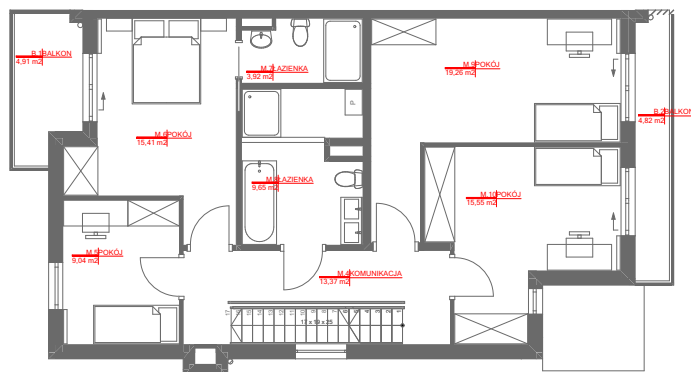

Parter

powierzchnia

Salon + aneks kuchenny	39,59 m ²
Komunikacja	12,13 m ²
Łazienka	2,11 m ²
Garaż	31,44 m ²
Pomieszczenie techniczne	3,31 m ²

suma powierzchni mieszkalnej **88,58 m²**

Piętro I

powierzchnia

Pokój 1	9,01 m ²
Łazienka	9,65 m ²
Balkon	4,91 m ²
Pokój 2	15,47 m ²
Komunikacja	13,37 m ²
Łazienka	3,92 m ²
Pokój 3	15,55 m ²
Pokój 4	19,26 m ²
Balkon	4,82 m ²

suma powierzchni mieszkalnej **86,23 m²**

suma powierzchni balkonowej **(9,73 m²)**

Piętro II

powierzchnia

Pokój	30,46 m ²
Taras	56,77 m ²

suma powierzchni mieszkalnej **30,46 m²**

suma powierzchni tarasowej **(56,77 m²)**