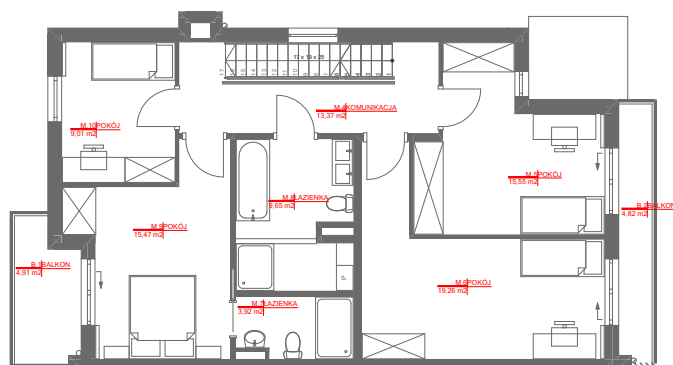

Parter

powierzchnia

Salon + aneks kuchenny	39,59 m ²
Komunikacja	12,13 m ²
Łazienka	2,11 m ²
Garaż	31,44 m ²
Pomieszczenie techniczne	3,31 m ²

suma powierzchni mieszkalnej **88,58 m²**

Piętro I

powierzchnia

Pokój 1	9,01 m ²
Łazienka	9,65 m ²
Balkon	4,91 m ²
Pokój 2	15,47 m ²
Komunikacja	13,37 m ²
Łazienka	3,92 m ²
Pokój 3	15,55 m ²
Pokój 4	19,26 m ²
Balkon	4,82 m ²

suma powierzchni mieszkalnej **86,23 m²**
 suma powierzchni balkonowej **(9,73 m²)**

Piętro II

powierzchnia

Pokój	30,46 m ²
Taras	56,77 m ²

suma powierzchni mieszkalnej **30,46 m²**
 suma powierzchni tarasowej **(56,77 m²)**