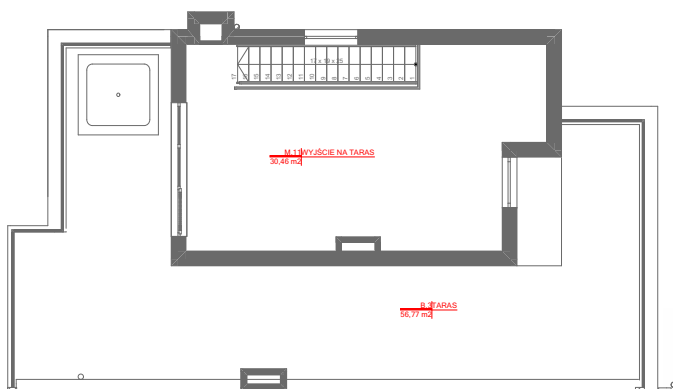

Parter

powierzchnia

Salon + aneks kuchenny	39,59 m ²
Komunikacja	12,13 m ²
Łazienka	2,11 m ²
Garaż	31,44 m ²
Pomieszczenie techniczne	3,31 m ²

suma powierzchni mieszkalnej **88,58 m²**

Piętro I

powierzchnia

Pokój 1	9,01 m ²
Łazienka	9,65 m ²
Balkon	4,91 m ²
Pokój 2	15,47 m ²
Komunikacja	13,37 m ²
Łazienka	3,92 m ²
Pokój 3	15,55 m ²
Pokój 4	19,26 m ²
Balkon	4,82 m ²

suma powierzchni mieszkalnej **86,23 m²**
 suma powierzchni balkonowej **(9,73 m²)**

Piętro II

powierzchnia

Pokój	30,46 m ²
Taras	56,77 m ²

suma powierzchni mieszkalnej **30,46 m²**
 suma powierzchni tarasowej **(56,77 m²)**